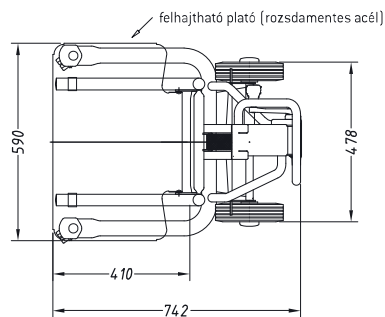

Modellek és cikkszámok az UNIKAR termékcsaládhoz	UNIKAR villával Cikkszám 100 528  UNIKAR univerzális rögzítővel Cikkszám 100 548
Emelési sebesség	tekerésenként 70 mm (a teljes emelési magasság 16 fordulat)
Névleges teherbírás	120 kg, ha a súlypont 300 mm-en van 150 kg, ha a súlypont 210 mm-en van
Emelési magasság	1100 mm - 1600 mm
Hátsó kerekek	200 mm átmérő golyóscsapággal
Első kerekek	50 mm átmérőjű kétirányú görgők kúpos golyóscsapággal
Súly	25 kg
Keret	acél, horganyzott és krómozott
Burkolat	kék porszórt